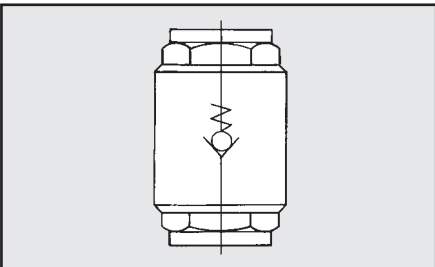

**VALVOLE DI RITEGNO
A MOLLA VERTICALE AISI 316**

Cod. Attacco

Z00W0970050131	1/4"
Z00W0970050132	3/8"
Z00W0970050133	1/2"
Z00W0970050134	3/4"
Z00W0970050135	1"
Z00W0970050136	1 1/4"
Z00W0970050137	1 1/2"
Z00W0970050138	2"