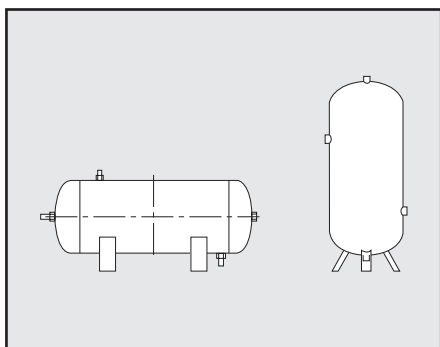

SERBATOIO DUE USCITE

	Cod.	Capacità	Attacchi filettati
	Z00W0970600001	1 L	1/2"
	Z00W0970600002	2,5 L	1/2"
	Z00W0970600003	5 L	1/2"
	Z00W0970600004	7 L	1/2"
	Z00W0970600005	12 L	1/2"

SERBATOIO QUATTRO USCITE

	Cod.	Capacità	Attacchi filettati
	Z00W0970600011	1 L	1/2"
	Z00W0970600012	2,5 L	1/2"
	Z00W0970600013	5 L	1/2"
	Z00W0970600014	7 L	1/2"
	Z00W0970600015	12 L	1/2"

SERBATOI CERTIFICATI E COLLAUDATI

Da 500 a 5000 litri